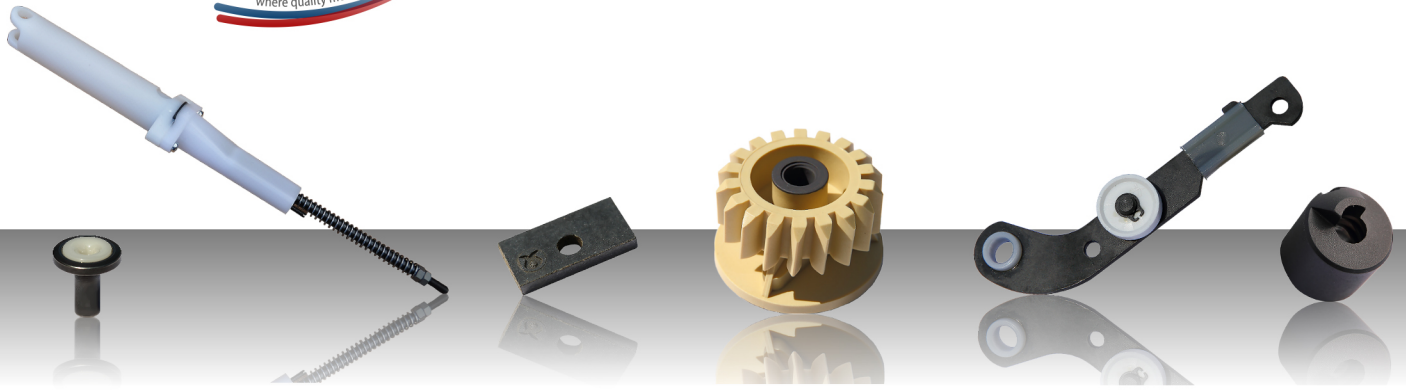

# PEÇAS PARA MÁQUINAS TÊXTEIS

Autocoro

Autoconer

Ringspinning

A Samatex oferece cerca de 3.500 peças de reposição para máquina Autocoro nos modelos SE7, SE8, SE9, SE10, SE11, SE12 e ACO-8.

>>Autocoro

Autoconer

Ringspinning

Temos mais de 3.000 peças para máquinas Autoconer nos modelos 138, 238, 338 e Autoconer 5.

Autocoro

>>Autoconer

Ringspinning

Peças de reposição para o Autodoffing das máquinas Ringspinning como Rieter G5/1, G5/2, G30, G33, K44, Zinser 319, 320, 321, 350, 421 e Marzoli.