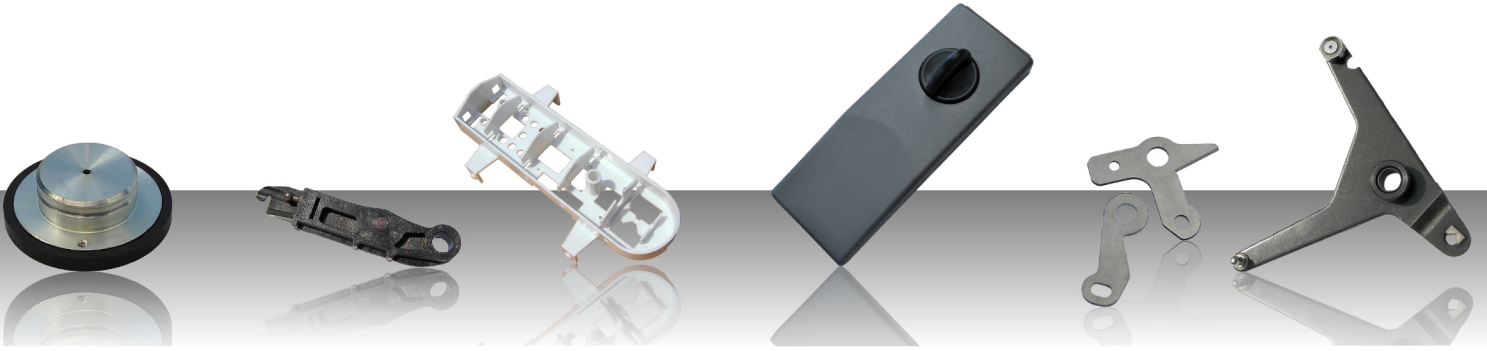

# PEÇAS PARA MÁQUINAS TÊXTEIS

Autocoro

Autoconer

Ringspinning

A Samatex oferece cerca de 3.500 peças de reposição para máquina Autocoro nos modelos SE7, SE8, SE9, SE10, SE11, SE12 e ACO-8.

>>Autocoro

Autoconer

Ringspinning

Temos mais de 3.000 peças para máquinas Autoconer nos modelos 138, 238, 338 e Autoconer 5.

Autocoro

>>Autoconer

Ringspinning

Peças de reposição para o Autodoffing das máquinas Ringspinning como Rieter G5/1, G5/2, G30, G33, K44, Zinser 319, 320, 321, 350, 421 e Marzoli.