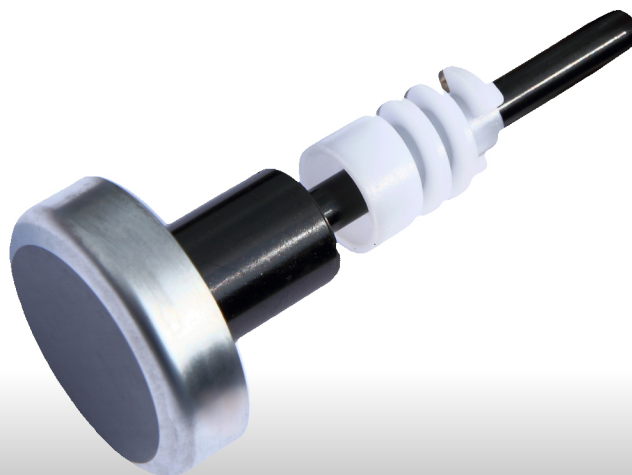

# PEÇAS PARA MÁQUINAS TÊXTEIS

Autocoro

Autoconer

Ringspinning

A Samatex oferece cerca de 3.500 peças de reposição para máquina Autocoro nos modelos SE7, SE8, SE9, SE10, SE11, SE12 e ACO-8.

>>Autocoro

Autoconer

Ringspinning

Temos mais de 3.000 peças para máquinas Autoconer nos modelos 138, 238, 338 e Autoconer 5.

Autocoro

>>Autoconer

Ringspinning

Peças de reposição para o Autodoffing das máquinas Ringspinning como Rieter G5/1, G5/2, G30, G33, K44, Zinser 319, 320, 321, 350, 421 e Marzoli.