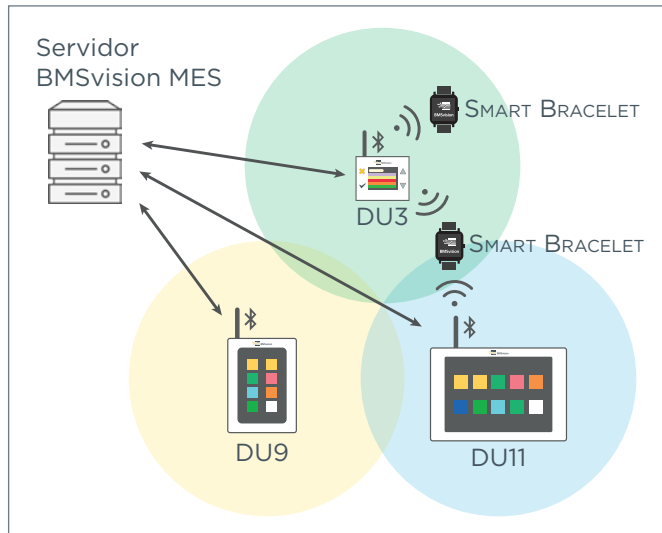

Smart Bracelet

Nunca perca uma notificação

O SMART BRACELET (Bracelete Inteligente) é um dispositivo de pulso capaz de receber mensagens de qualquer sistema BMSvision. As mensagens são enviadas com base nos alarmes gerados pelo módulo BMSvision Events & Alerts. O dispositivo informa prontamente os operadores quando há necessidade de intervir em uma máquina.

Por exemplo, no caso de um problema com uma máquina, o ID da máquina e uma descrição do problema são enviados para a pulseira do operador da máquina. A vibração da pulseira no pulso é facilmente detectada mesmo no ambiente barulhento do chão de fábrica. Os operadores, portanto, nunca perderão uma mensagem e podem agir imediatamente para minimizar o tempo de inatividade.

Características

- O recebimento da mensagem é indicado por uma vibração.
- Mensagens configuráveis.
- Gesto e toque controlado.
- Hora e data sincronizadas com o servidor BMSvision.
- O recebimento de mensagens pode ser desabilitado.
- As mensagens são armazenadas até serem excluídas pelo operador.

Conceito

Os **SMART BRACELETS** podem ser atribuídas a operadores individuais ou tipos de operadores. Não é necessário que os operadores estejam nas proximidades de suas máquinas (configurável). As mensagens são enviadas através das unidades de dados para os **SMART BRACELETS** próximos.