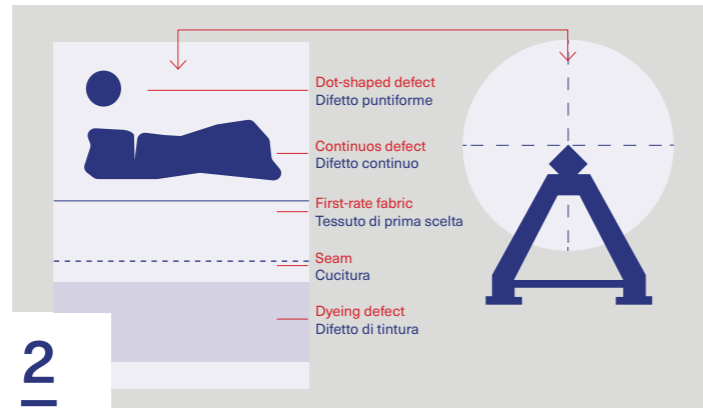

**■ Sistema con piano di taglio ottimizzato**  
**■ System with optimized cutting plan**

**1**

**■** Ispezione del tessuto su grosso rotolo. L'ispezione può essere effettuata con un operatore o tramite telecamere. Creazione della mappatura dei difetti. Nessun taglio.

**■** *Fabric is inspected from big roll. The inspection can be by the operator or by cameras. Fault map is created. No cut is performed.*

**2**

**■** Dalla mappatura dei difetti, seguendo i parametri impostati dall'utente, il programma genera un piano di taglio ottimizzato. Lo scopo dell'ottimizzazione è quello di ottenere maggior numero di metri di tessuto di prima scelta.

**■** *From the fault mapping, following the parameters set by the user, the program generates an optimized cutting plan. The goal of the optimization is to obtain more meters of first choice fabric.*