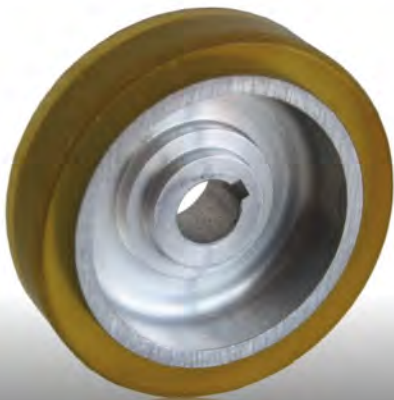

samatex gmbh
Textile Spare Parts

where quality meets your pocket

PEÇAS PARA MÁQUINAS TÊXTEIS

Autocoro

Autoconer

Ringspinning

A Samatex oferece cerca de 3.500 peças de reposição para máquina Autocoro nos modelos SE7, SE8, SE9, SE10, SE11, SE12 e ACO-8.

>>Autocoro

Autoconer

Ringspinning

Temos mais de 3.000 peças para máquinas Autoconer nos modelos 138, 238, 338 e Autoconer 5.

Autocoro

>>Autoconer

Ringspinning

Peças de reposição para o Autodoffing das máquinas Ringspinning como Rieter G5/1, G5/2, G30, G33, K44, Zinser 319, 320, 321, 350, 421 e Marzoli.